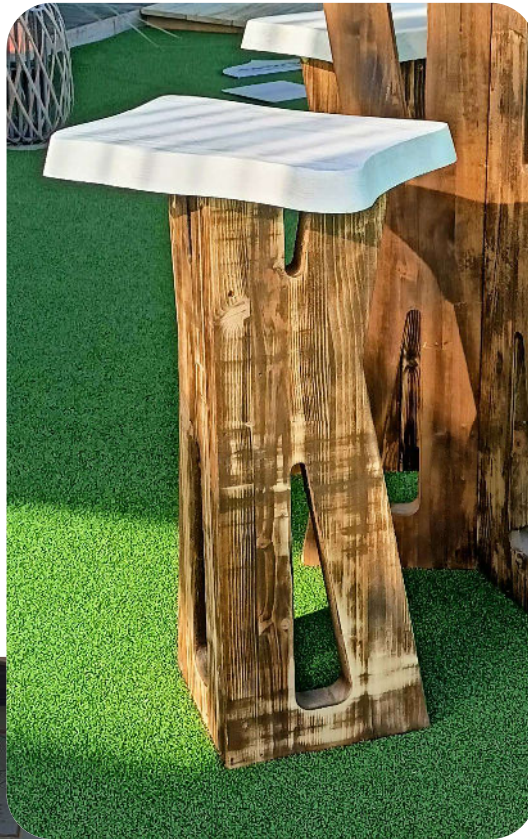

CHARRIER BOIS

Charpente Menuiserie Aménagement

— Tabouret Kafé —

- Pieds en épicéa & plateaux en bois naturel.
- Dimensions : Hauteur 0.77m – Largeur 0.28m – Longueur 0.40m
- Livré monté

A savoir!

Les pieds en épicéa classe IV, ont un aspect bois brûlé. L'assise est en pin classe IV (à peindre selon vos envies).

A compléter avec le mange debout Kipicor !

Flash moi
pour en
savoir plus !