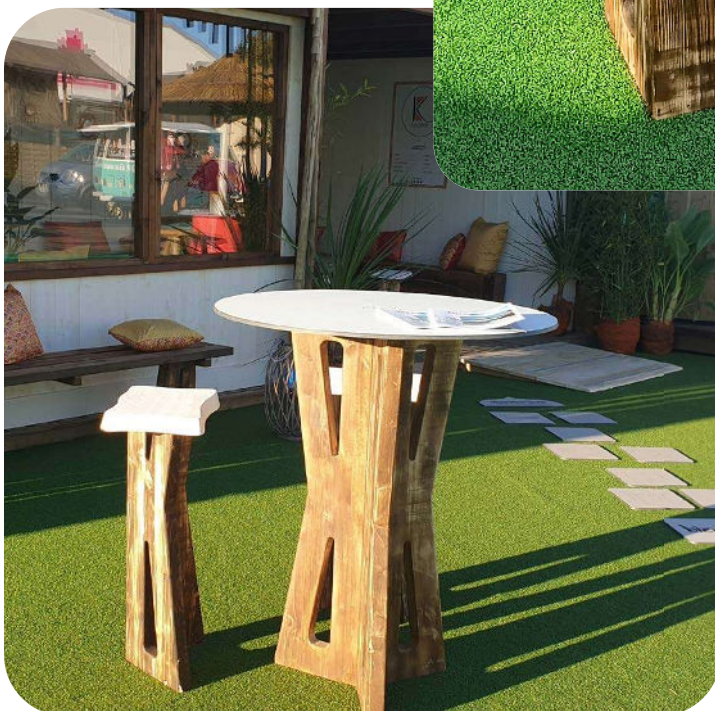

CHARRIER BOIS

Charpente Menuiserie Aménagement

— Tabouret Kafé —

- Pieds en épicéa & plateaux en bois naturel.
- Dimensions : Hauteur 0.77m – Largeur 0.28m – Longueur 0.40m
- Livré monté

A savoir!

Les pieds en épicéa classe IV, ont un aspect bois brûlé. L'assise est en pin classe IV (à peindre selon vos envies).

A compléter avec le mange debout Kipicor !

Flash moi
pour en
savoir plus !