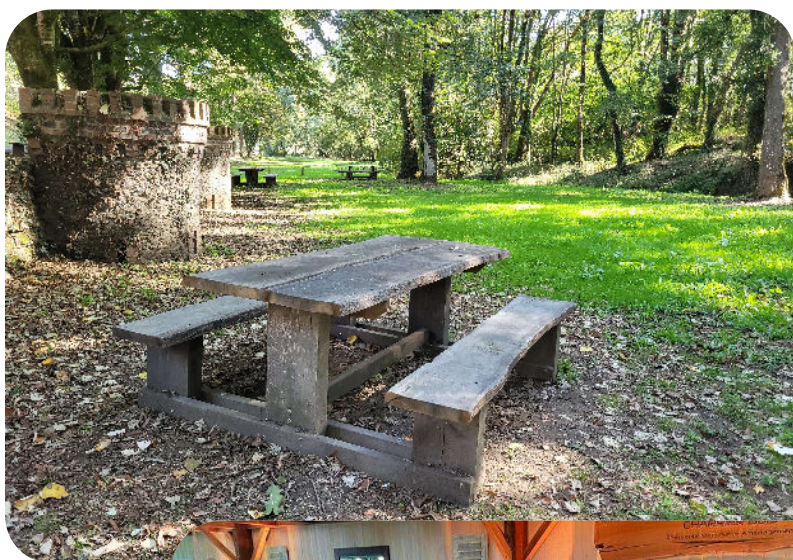

## — Table Kampagne —

- Structure en chêne
- Dimensions : Largeur 1.74m – Longueur 2.00m – Hauteur 0.74m  
Option PMR, plateau de Longueur 2.25m
- Livré monté
- Quincaillerie d'assemblage en inox

Option PMR

### A savoir!

Faites le choix de l'élégance et de la robustesse avec notre table Kampagne ! Elle est en finition brute (poncée et non vernie).

Le Chêne est une essence naturellement résistante aux insectes de bois sec. Sa classe d'emploi couverte par la durabilité naturelle est la classe 3 (hors contact du sol, à l'extérieur). Enfin, sa richesse en tanin en fait un bois particulièrement résistant.